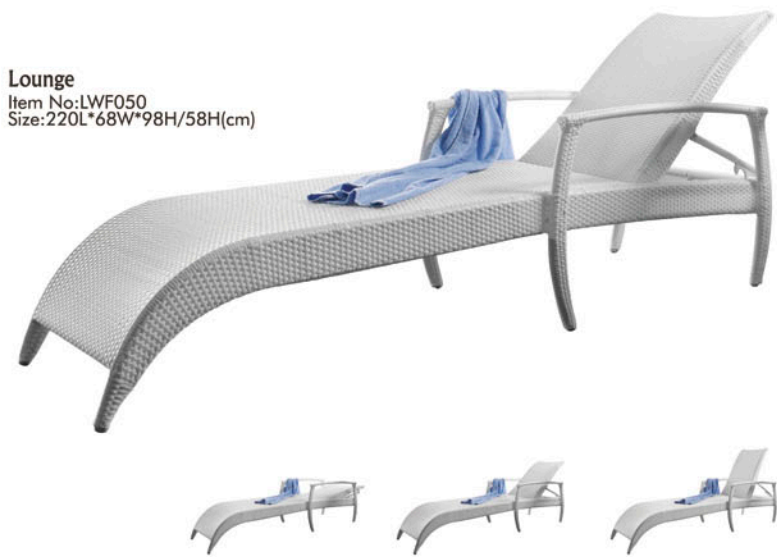

LW494

Coffee Table
 Item No:LWE494-2
 Size:Ø45*40H(cm)

Lounge
 Item No:LWF494
 Size:202L*66W*53H(cm)

Lounge
Item No:LWF024
Size:209L*70W*103H/35H(cm)

Lounge
Item No:LWF050
Size:220L*68W*98H/58H(cm)

Lounge
Item No:LWF008
Size:225L*73W*104H/39H(cm)