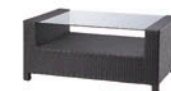

LW403

LW403

LW403

LW503

LW481-1

Coffee Table
 Item No:LWE503
 Size:100L*65W*43H(cm)

Single Sofa
 Item No:LWA503
 Size:82W*78L*73H(cm)

Double Sofa
 Item No:LWB503
 Size:145W*78L*73H(cm)